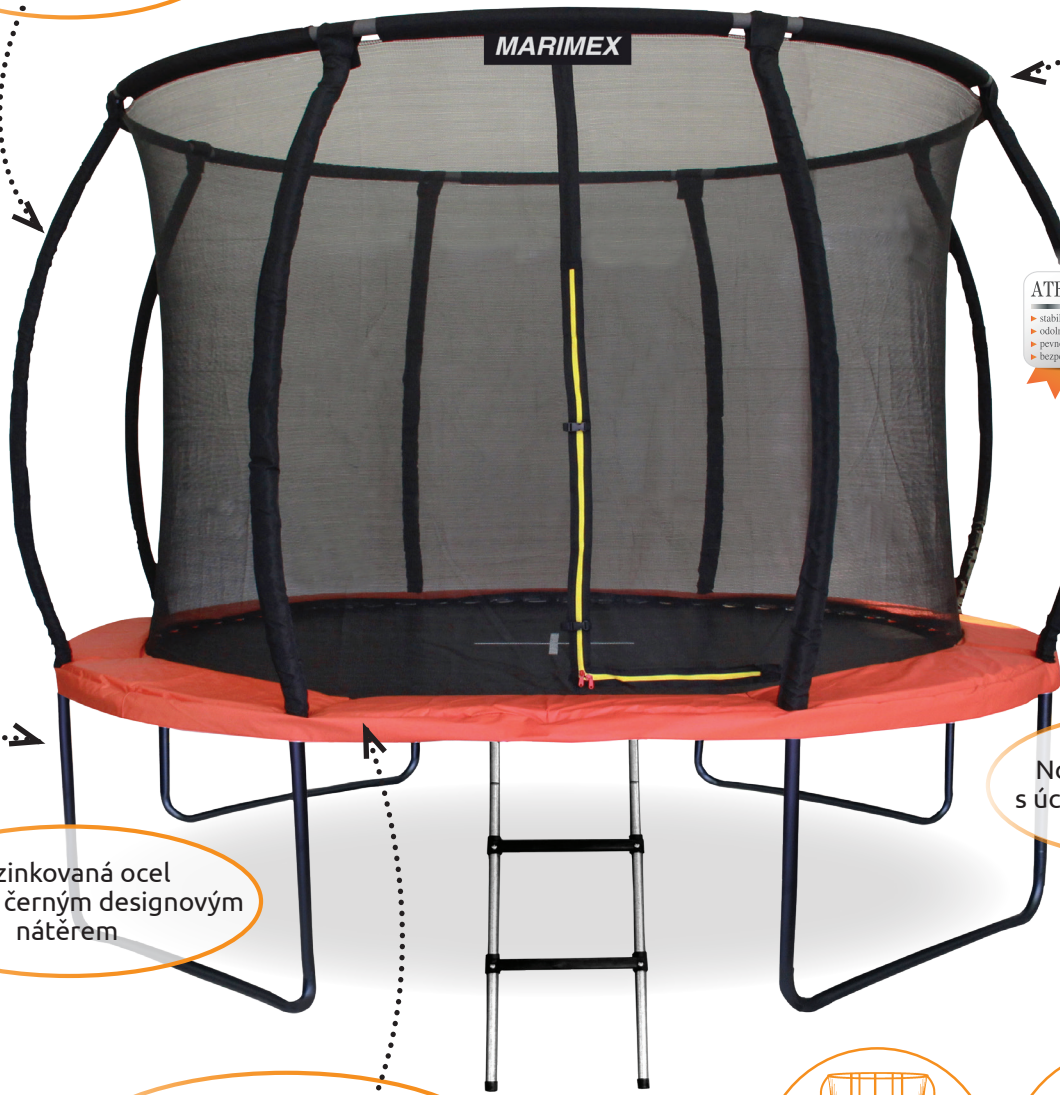

TRAMPOLÍNY Marimex

Trampolíny Marimex

Trampolíny Marimex jsou charakteristické vysokou kvalitou a příznivou cenou. S ohledem na bezpečnost a odolnost je šíře stěn použitých trubek 1,3 až 1,4 mm. Skákací plocha je vyrobena z velmi odolného a neabrazivního materiálu s vysokou životností. Bezpečnost je zajištěna i krytem pružin a vnitřní ochrannou sítí. Tato síť má samostatné stojny, které spolu s nohami dosahují až na zem a zvyšují tak stabilitu celé trampolíny. Součástí všech trampolín Marimex jsou schůdky s protiskluzovou úpravou.

Vstupní otvor zajištěn
zipem a přezkami

Žebřík s protiskluzovou
úpravou součástí balení

Stabilní nohy
ve tvaru U

Marimex

	Průměr trampolíny	Průměr skákací plochy	Výška skákací plochy	Výška vč. sítě	Nosnost	Počet nohou	Počet pružin	Počet tyčí	Žebřík
Trampolína 244 cm Kód zboží: 19000080	244 cm	203 cm	68 cm	218 cm	100 kg	3	48	6	ano
Trampolína 305 cm Kód zboží: 19000081	305 cm	263 cm	76 cm	256 cm	150 kg	3	54	6	ano

Trampolíny Marimex **PREMIUM IN-GROUND**

In-Ground trampolíny Marimex jsou konstruovány s velkým důrazem na bezpečnost. Jsou určeny k zařazení do země, tím je eliminována možnost vniknutí pod skákací plochu a vznik případných zranění. Vzhledem k absenci vysoké konstrukce ve spodní části se trampolíny Marimex In-Ground stávají velmi estetickou záležitostí. Skákací plocha je téměř v rovině s horizontem. Dokonalou stabilitu zajišťují ploché nohy, které v návaznosti na stojny vypínají vnitřní bezpečnostní síť.

Marimex Premium

Elipsový tvar konstrukce pro zvýšenou bezpečnost

Obruč i rám ze silných masivních trubek spojených pomocí pevného T-spoje

Pozinkovaná ocel ošetřena černým designovým nátěrem

Nový typ návleků s úchyty na suchý zip