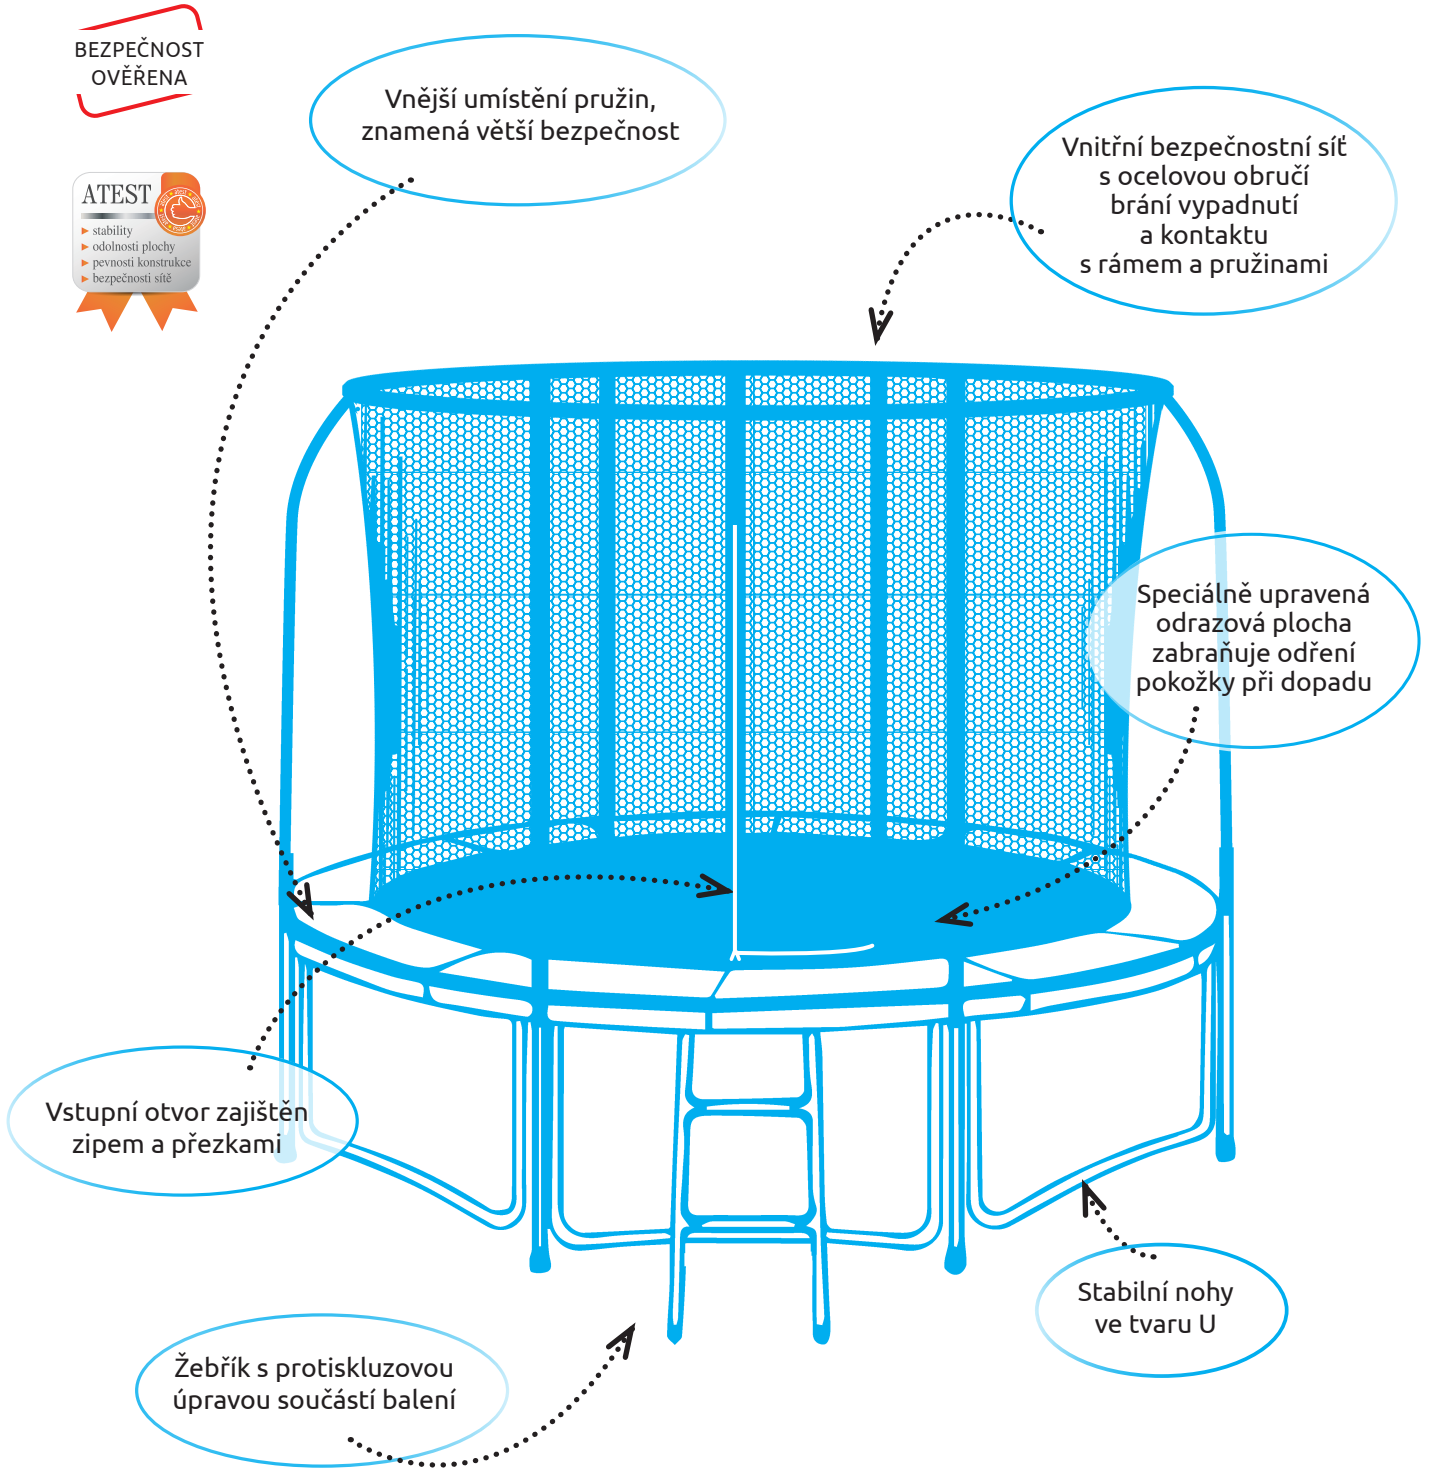

TRAMPOLÍNY Marimex

Trampolíny Marimex

Trampolíny Marimex jsou charakteristické vysokou kvalitou a příznivou cenou. S ohledem na bezpečnost a odolnost je šíře stěn použitých trubek 1,3 až 1,4 mm. Skákací plocha je vyrobena z velmi odolného a neabrazivního materiálu s vysokou životností. Bezpečnost je zajištěna i krytem pružin a vnitřní ochrannou sítí. Tato síť má samostatné stojny, které spolu s nohami dosahují až na zem a zvyšují tak stabilitu celé trampolíny. Součástí všech trampolín Marimex jsou schůdky s protiskluzovou úpravou.

BEZPEČNOST
OVĚŘENA

Vnější umístění pružin,
znamená větší bezpečnost

Vnitřní bezpečnostní síť
s ocelovou obručí
brání vypadnutí
a kontaktu
s rámem a pružinami

Speciálně upravená
odrazová plocha
zabraňuje odření
pokožky při dopadu

Vstupní otvor zajištěn
zipem a přezkami

Žebřík s protiskluzovou
úpravou součástí balení

Stabilní nohy
ve tvaru U

Marimex

	Průměr trampolíny	Průměr skákací plochy	Výška skákací plochy	Výška vč. sítě	Nosnost	Počet nohou	Počet pružin	Počet tyčí	Žebřík
Trampolína 244 cm Kód zboží: 19000080	244 cm	203 cm	68 cm	218 cm	100 kg	3	48	6	ano
Trampolína 305 cm Kód zboží: 19000081	305 cm	263 cm	76 cm	256 cm	150 kg	3	54	6	ano

Marimex

366 cm

Stabilní nohy
ve tvaru U

Vstupní otvor zajištěn
zipem a přezkami

Vnější umístění
pružin

	Průměr trampolíny	Průměr skákací plochy	Výška skákací plochy	Výška vč. sítě	Nosnost	Počet nohou	Počet pružin	Počet tyčí	Žebřík
Trampolína 366 cm Kód zboží: 19000082	366 cm	318 cm	80 cm	260 cm	150 kg	4	72	8	ano