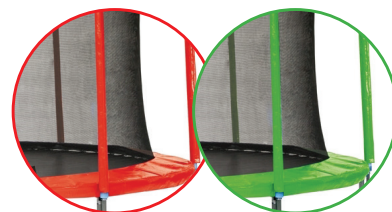

K dispozici jsou ochranné plachty (kryty), které trampolínu ochrání před nepříznivými vlivy počasí, zašpiněním nebo poškozením. Dále nabízíme náhradní žebříky, odkládací kapsy, spodní ochranné sítě pro zamezení vniknutí dětí pod skákací plochu, kotvicí sady, které zajistí perfektní stabilitu trampolíny a mnoho dalších.

UKOTVĚTE SI TRAMPOLÍNU

- kovová přezka

Kotvicí sada pro trampolíny

Terč k trampolíně

Protiskluzové ponožky

Kapsa na boty

Basketbalový koš

Kompatibilita se všemi typy a velikostmi trampolín.

Volejbalová síť k trampolíně

Barevné sady krytů

Odkládací závěsná kapsa

Spodní ochranná síť

Ochranná plachta