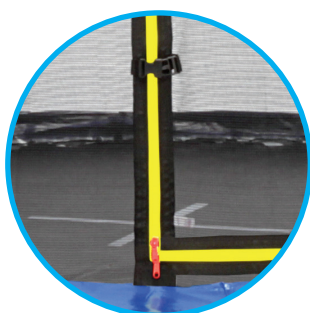

TRAMPOLÍNY Marimex

Trampolíny Marimex

Trampolíny Marimex jsou charakteristické vysokou kvalitou a příznivou cenou. S ohledem na bezpečnost a odolnost je šíře stěn použitých trubek 1,3 až 1,4 mm. Skákací plocha je vyrobena z velmi odolného a neabrazivního materiálu s vysokou životností. Bezpečnost je zajištěna i krytem pružin a vnitřní ochrannou sítí. Tato síť má samostatné stojny, které spolu s nohami dosahují až na zem a zvyšují tak stabilitu celé trampolíny. Součástí všech trampolín Marimex jsou schůdky s protiskluzovou úpravou.

BEZPEČNOST
OVĚŘENA

Vnější umístění pružin,
znamená větší bezpečnost

Vnitřní bezpečnostní síť
s ocelovou obručí
brání vypadnutí
a kontaktu
s rámem a pružinami

Speciálně upravená
odrazová plocha
zabraňuje odření
pokožky při dopadu

Vstupní otvor zajištěn
zipem a přezkami

Žebřík s protiskluzovou
úpravou součástí balení

Stabilní nohy
ve tvaru U

Marimex

	Průměr trampolíny	Průměr skákací plochy	Výška skákací plochy	Výška vč. sítě	Nosnost	Počet nohou	Počet pružin	Počet tyčí	Žebřík
Trampolína 244 cm Kód zboží: 19000080	244 cm	203 cm	68 cm	218 cm	100 kg	3	48	6	ano
Trampolína 305 cm Kód zboží: 19000081	305 cm	263 cm	76 cm	256 cm	150 kg	3	54	6	ano

Marimex

366 cm

Stabilní nohy
ve tvaru U

Vstupní otvor zajištěn
zipem a přezkami

Vnější umístění
pružin

	Průměr trampolíny	Průměr skákací plochy	Výška skákací plochy	Výška vč. sítě	Nosnost	Počet nohou	Počet pružin	Počet tyčí	Žebřík
Trampolína 366 cm Kód zboží: 19000082	366 cm	318 cm	80 cm	260 cm	150 kg	4	72	8	ano